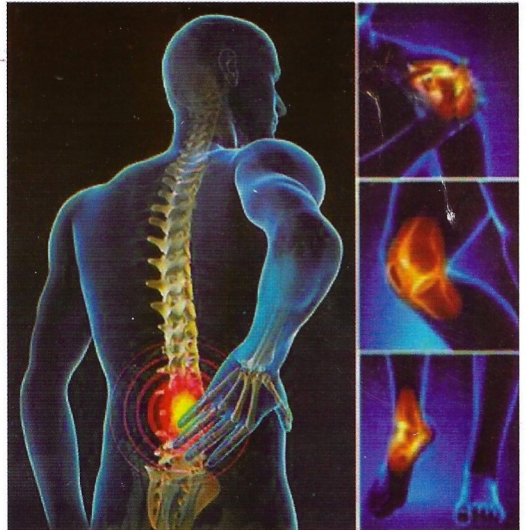

## ALGIC PATCH B/10

### EFFICACE CONTRE TOUS TYPES DE DOULEURS TRAUMATIQUES

- Mal de dos
- Douleurs musculaires
- Douleurs articulaires
- Douleurs nerveuses

#### Posologie :

1 patch par jour à  
appliquer sur la  
zone douloureuse

- \* Plus efficace que les anti-inflammatoires
- \* Sans effets secondaires
- \* Sans nécessité de prises répétées
- \* Un seul patch suffit pour la journée